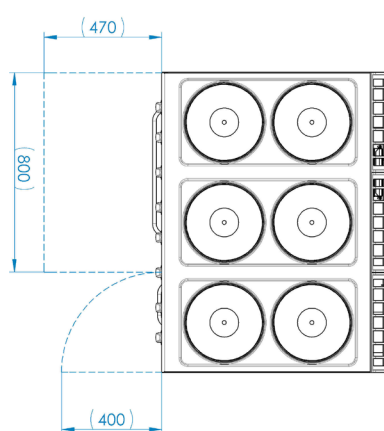

### Sporák elektrický 6 ploten s troubou GN 2/1

<b>Model</b>	<b>Sap kód</b>	00014646
SPT 90/120-21 E	<b>Skupina artiklů</b>	Sporáky

**1. Sap kód:**

00014646

**2. Šířka netto [mm]:**

1200

**3. Hloubka netto [mm]:**

900

**4. Výška netto [mm]:**

900

**5. Hmotnost netto [kg]:**

161.00

**6. Šířka brutto [mm]:**

1260

**7. Hloubka brutto [mm]:**